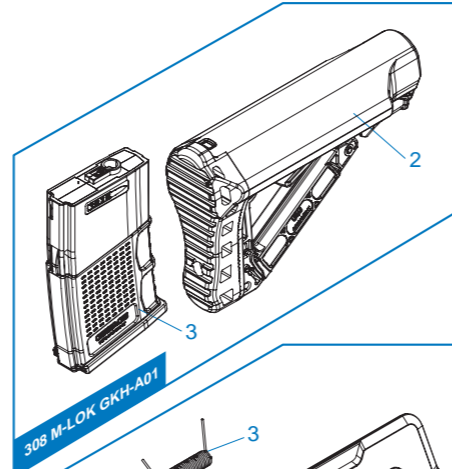

[PARTS LIST] [LISTADO DE PARTES]
 [LISTE DES PIÈCES DÉTACHÉES] [パーツリスト]
TR16 MBR 308 M-LOK

308 M-LOK GKH - A01 Stock & Magazine / Culata & Cargador / Crosse & Chargeur / ストック & マガジン

308 M-LOK GKH - A02 Buffer Tube Set / Conjunto Tubo Amortiguador de Culata /
 Ens. Tube de Crosse / バッファチューブセット

308 M-LOK GDO - A03 Lower Receiver Set / Conjunto Recibidor Inferior /
 Ens. Corps de Réplique Inférieure / ロアレシーバー & グリップセット & ギアボックスセット

308 M-LOK GKH - A03 Upper Receiver Set / Recibidor superior /
 Corps de Réplique Supérieure / アッパーレシーバー & ハンドガード

308 M-LOK GFC - A04 Charging Handle Set / Conjunto de Manija de Carga /
 Ens. Levier de Chargement / チャージングハンドル

- ▶ The grouped parts may all be purchased from the G&G Support Department.
- ▶ Todas las partes pueden ser compradas en el departamento de Soporte de G&G.
- ▶ Vous pouvez acheter ces pièces en contactant le service après-vente G&G.
- ▶ グループ・パーツのすべては、G&Gサポートから購入できます。
- ▶ E-Mail: support@guay2.com