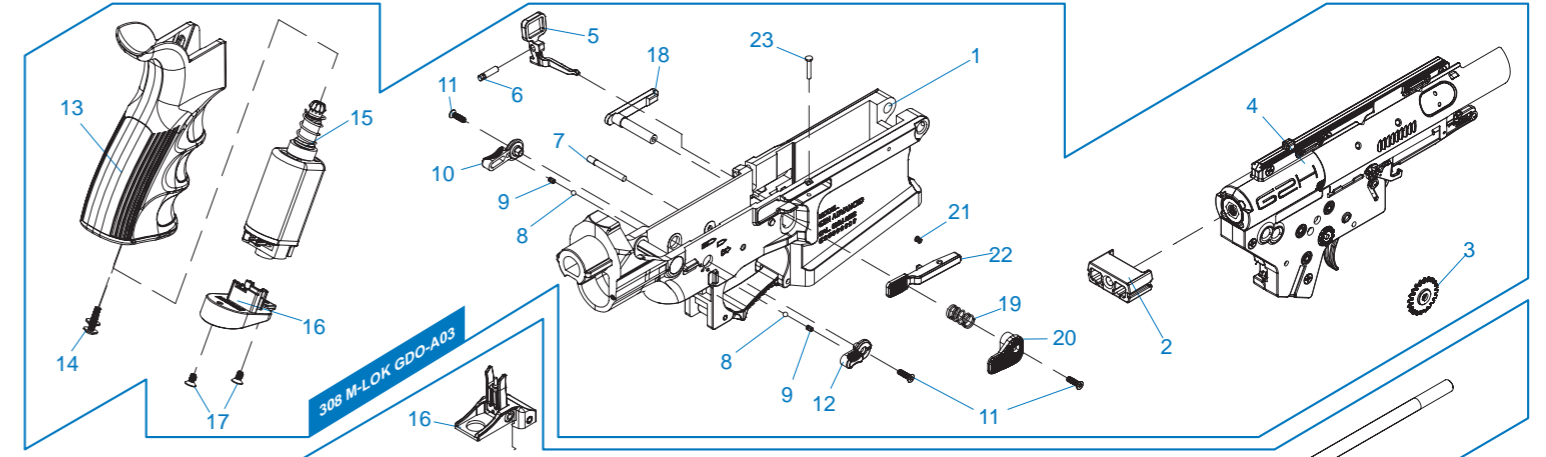

[PARTS LIST] [LISTADO DE PARTES]
 [LISTE DES PIÈCES DÉTACHÉES] [パーツリスト]
TR16 MBR 308 M-LOK

308 M-LOK GKH - A01 Stock & Magazine / Culata & Cargador / Crosse & Chargeur / ストック & マガジン

308 M-LOK GKH - A02 Buffer Tube Set / Conjunto Tubo Amortiguador de Culata /
 Ens. Tube de Crosse / バッファチューブセット

308 M-LOK GDO - A03 Lower Receiver Set / Conjunto Recibidor Inferior /
 Ens. Corps de Réplique Inférieure / ロアレシーバー & グリップセット & ギアボックスセット

308 M-LOK GKH - A03 Upper Receiver Set / Recibidor superior /
 Corps de Réplique Supérieure / アッパーレシーバー & ハンドガード

308 M-LOK GFC - A04 Charging Handle Set / Conjunto de Manija de Carga /
 Ens. Levier de Chargement / チャージングハンドル

- ▶ The grouped parts may all be purchased from the G&G Support Department.
- ▶ Todas las partes pueden ser compradas en el departamento de Soporte de G&G.
- ▶ Vous pouvez acheter ces pièces en contactant le service après-vente G&G.
- ▶ グループ・パーツのすべては、G&Gサポートから購入できます。
- ▶ E-Mail: support@guay2.com