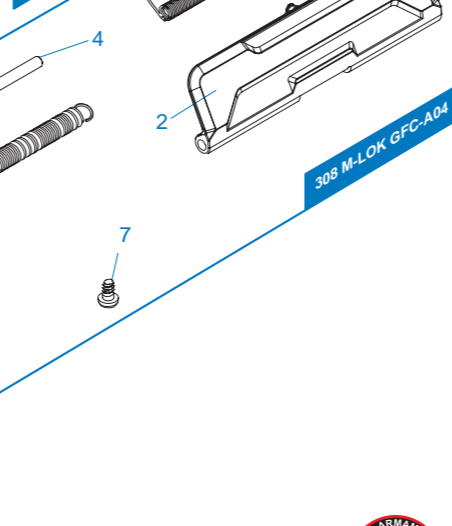

[PARTS LIST] [LISTADO DE PARTES]
 [LISTE DES PIÈCES DÉTACHÉES] [パーツリスト]
TR16 MBR 308 M-LOK

308 M-LOK GKH - A01 Stock & Magazine / Culata & Cargador / Crosse & Chargeur / ストック & マガジン

308 M-LOK GKH - A02 Buffer Tube Set / Conjunto Tubo Amortiguador de Culata /
 Ens. Tube de Crosse / バッファチューブセット

308 M-LOK GDO - A03 Lower Receiver Set / Conjunto Recibidor Inferior /
 Ens. Corps de Réplique Inférieure / ロアレシーバー & グリップセット & ギアボックスセット

308 M-LOK GKH - A03 Upper Receiver Set / Recibidor superior /
 Corps de Réplique Supérieure / アッパーレシーバー & ハンドガード

308 M-LOK GFC - A04 Charging Handle Set / Conjunto de Manija de Carga /
 Ens. Levier de Chargement / チャージングハンドル

- ▶ The grouped parts may all be purchased from the G&G Support Department.
- ▶ Todas las partes pueden ser compradas en el departamento de Soporte de G&G.
- ▶ Vous pouvez acheter ces pièces en contactant le service après-vente G&G.
- ▶ グループ・パーツのすべては、G&Gサポートから購入できます。
- ▶ E-Mail: support@guay2.com