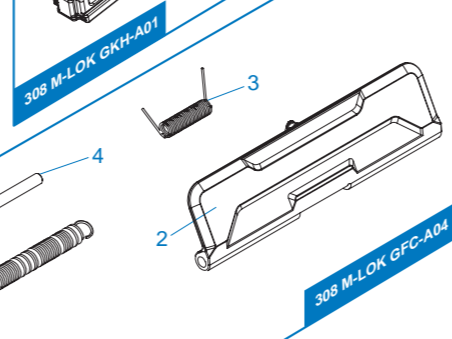

[PARTS LIST] [LISTADO DE PARTES]
 [LISTE DES PIÈCES DÉTACHÉES] [パーツリスト]
TR16 MBR 308 M-LOK

308 M-LOK GKH - A01 Stock & Magazine / Culata & Cargador / Crosse & Chargeur / ストック & マガジン

308 M-LOK GKH - A02 Buffer Tube Set / Conjunto Tubo Amortiguador de Culata /
 Ens. Tube de Crosse / バッファチューブセット

308 M-LOK GDO - A03 Lower Receiver Set / Conjunto Recibidor Inferior /
 Ens. Corps de Réplique Inférieure / ロアレシーバー & グリップセット & ギアボックスセット

308 M-LOK GKH - A03 Upper Receiver Set / Recibidor superior /
 Corps de Réplique Supérieure / アッパーレシーバー & ハンドガード

308 M-LOK GFC - A04 Charging Handle Set / Conjunto de Manija de Carga /
 Ens. Levier de Chargement / チャージングハンドル

- ▶ The grouped parts may all be purchased from the G&G Support Department.
- ▶ Todas las partes pueden ser compradas en el departamento de Soporte de G&G.
- ▶ Vous pouvez acheter ces pièces en contactant le service après-vente G&G.
- ▶ グループ・パーツのすべては、G&Gサポートから購入できます。
- ▶ E-Mail: support@guay2.com