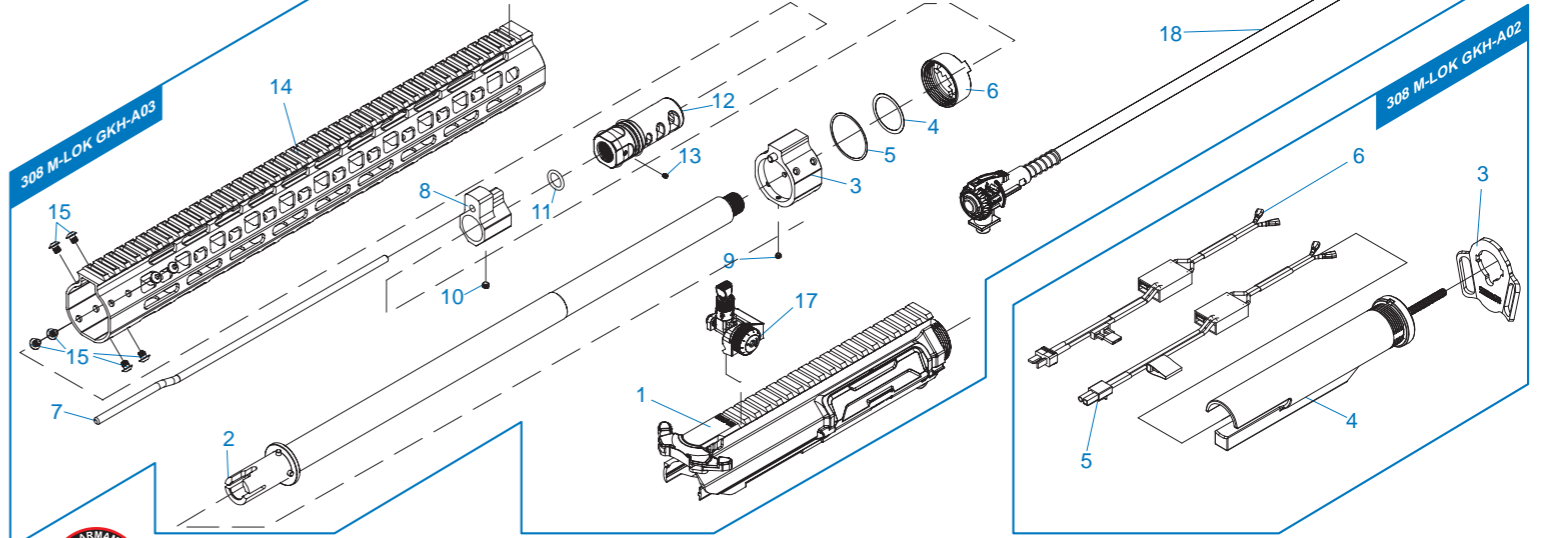

[PARTS LIST] [LISTADO DE PARTES]
 [LISTE DES PIÈCES DÉTACHÉES] [パーツリスト]
TR16 MBR 308 M-LOK

308 M-LOK GKH - A01 Stock & Magazine / Culata & Cargador / Crosse & Chargeur / ストック & マガジン

308 M-LOK GKH - A02 Buffer Tube Set / Conjunto Tubo Amortiguador de Culata /
 Ens. Tube de Crosse / バッファチューブセット

308 M-LOK GDO - A03 Lower Receiver Set / Conjunto Recibidor Inferior /
 Ens. Corps de Réplique Inférieure / ロアレシーバー & グリップセット & ギアボックスセット

308 M-LOK GKH - A03 Upper Receiver Set / Recibidor superior /
 Corps de Réplique Supérieure / アッパーレシーバー & ハンドガード

308 M-LOK GFC - A04 Charging Handle Set / Conjunto de Manija de Carga /
 Ens. Levier de Chargement / チャージングハンドル

- ▶ The grouped parts may all be purchased from the G&G Support Department.
- ▶ Todas las partes pueden ser compradas en el departamento de Soporte de G&G.
- ▶ Vous pouvez acheter ces pièces en contactant le service après-vente G&G.
- ▶ グループ・パーツのすべては、G&Gサポートから購入できます。
- ▶ E-Mail: support@guay2.com